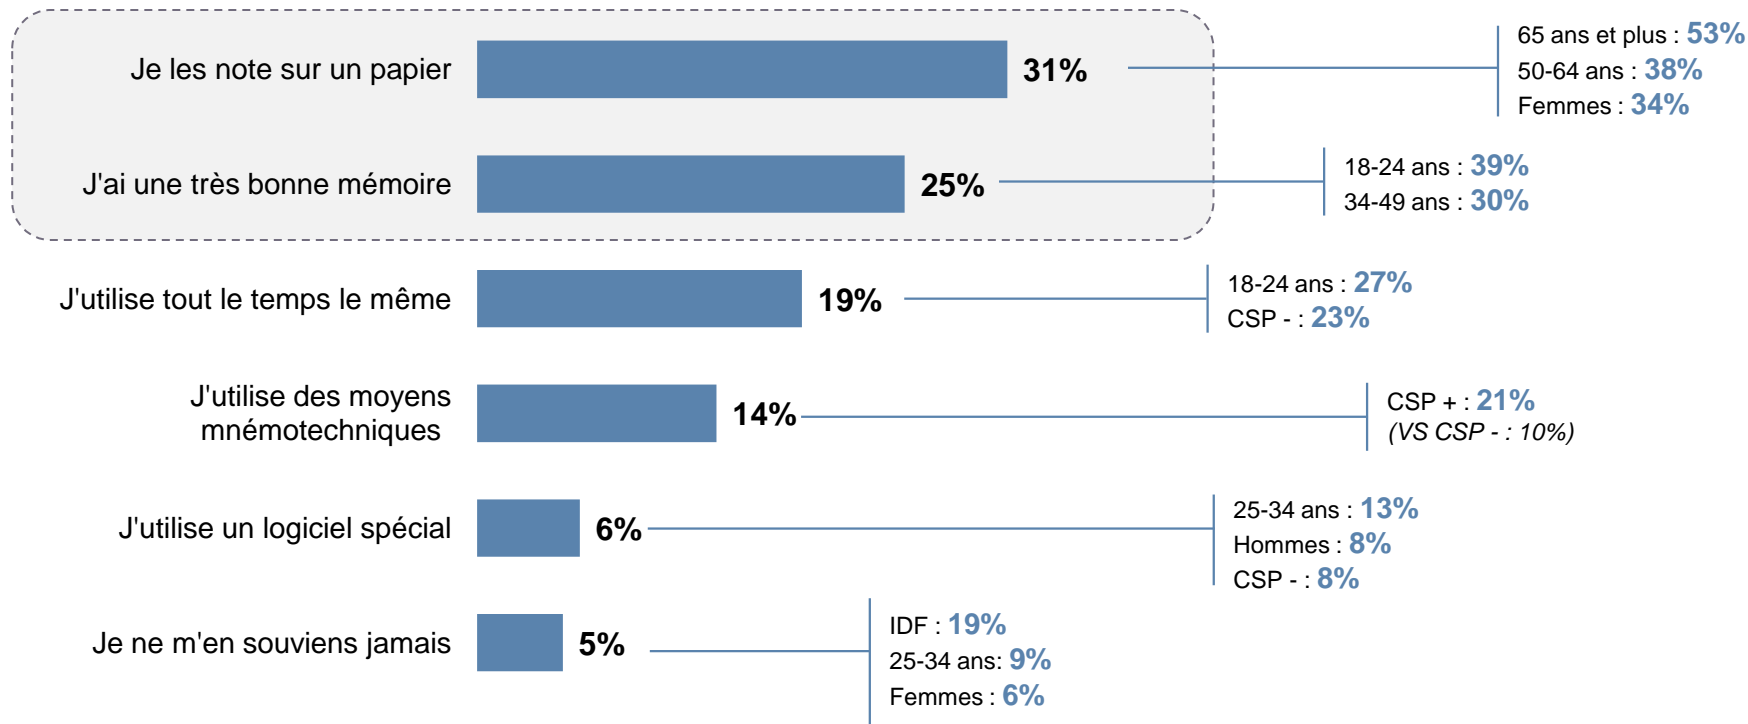

AVEC OU SANS MÉMOIRE, LES FRANÇAIS RETIENNENT LEURS CODES

QUESTION – Comment faites-vous pour retenir tous vos mots de passe, codes et autres numéros complexes ?