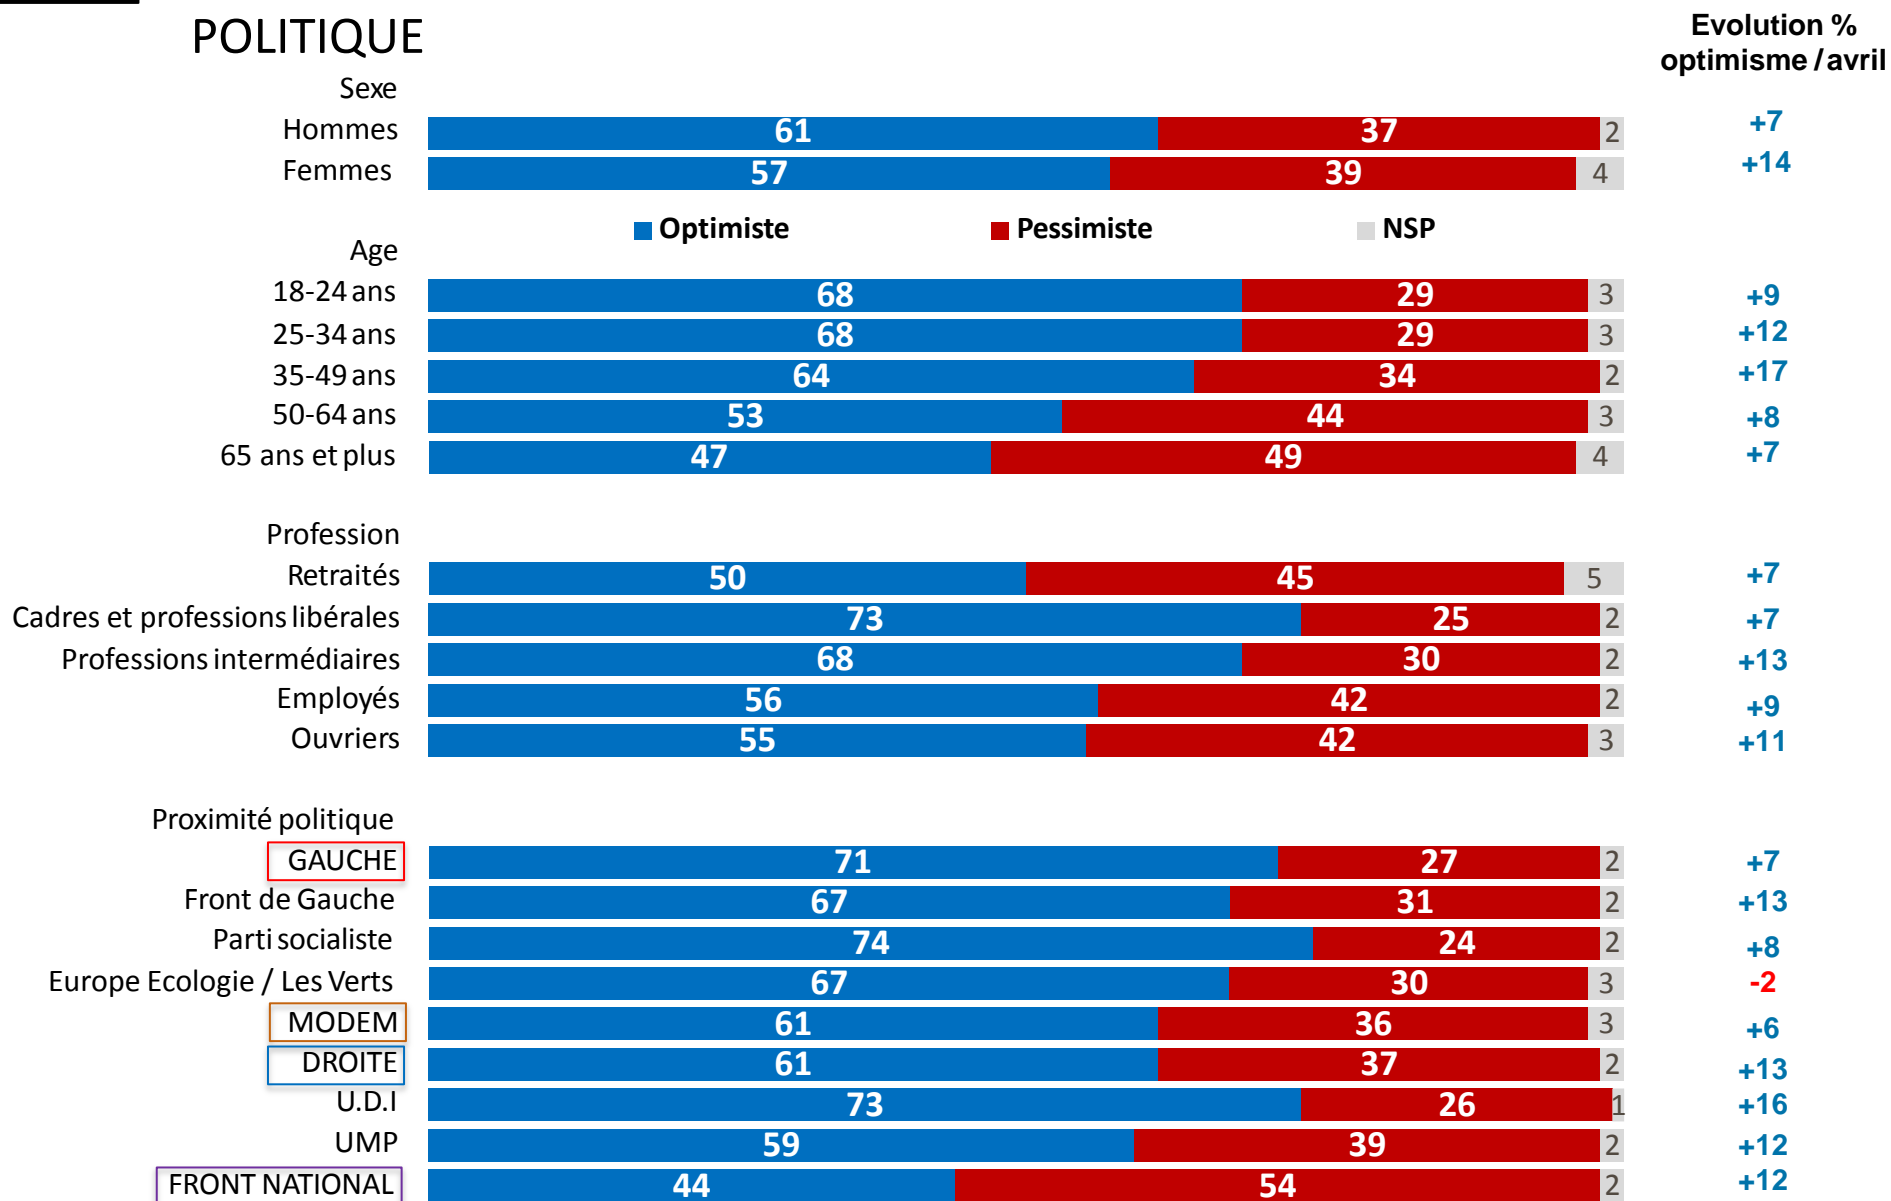

L'OPTIMISME POUR SON AVENIR PERSONNEL

Vous personnellement, êtes-vous très optimiste, assez optimiste, assez pessimiste ou très pessimiste pour vos avenir personnel ?	Mai 2015	<i>Evolution / Avril</i>
ST Optimiste	59	+11
Très optimiste	11	+1
Assez optimiste	48	+10
ST Pessimiste	38	-11
Assez pessimiste	27	-5
Très pessimiste	11	-6
<i>(Ne se prononcent pas)</i>	3	=

L'OPTIMISME POUR SON AVENIR PERSONNEL

SELON LE SEXE, L'ÂGE, LA CATÉGORIE SOCIOPROFESSIONNELLE ET LA PROXIMITÉ POLITIQUE