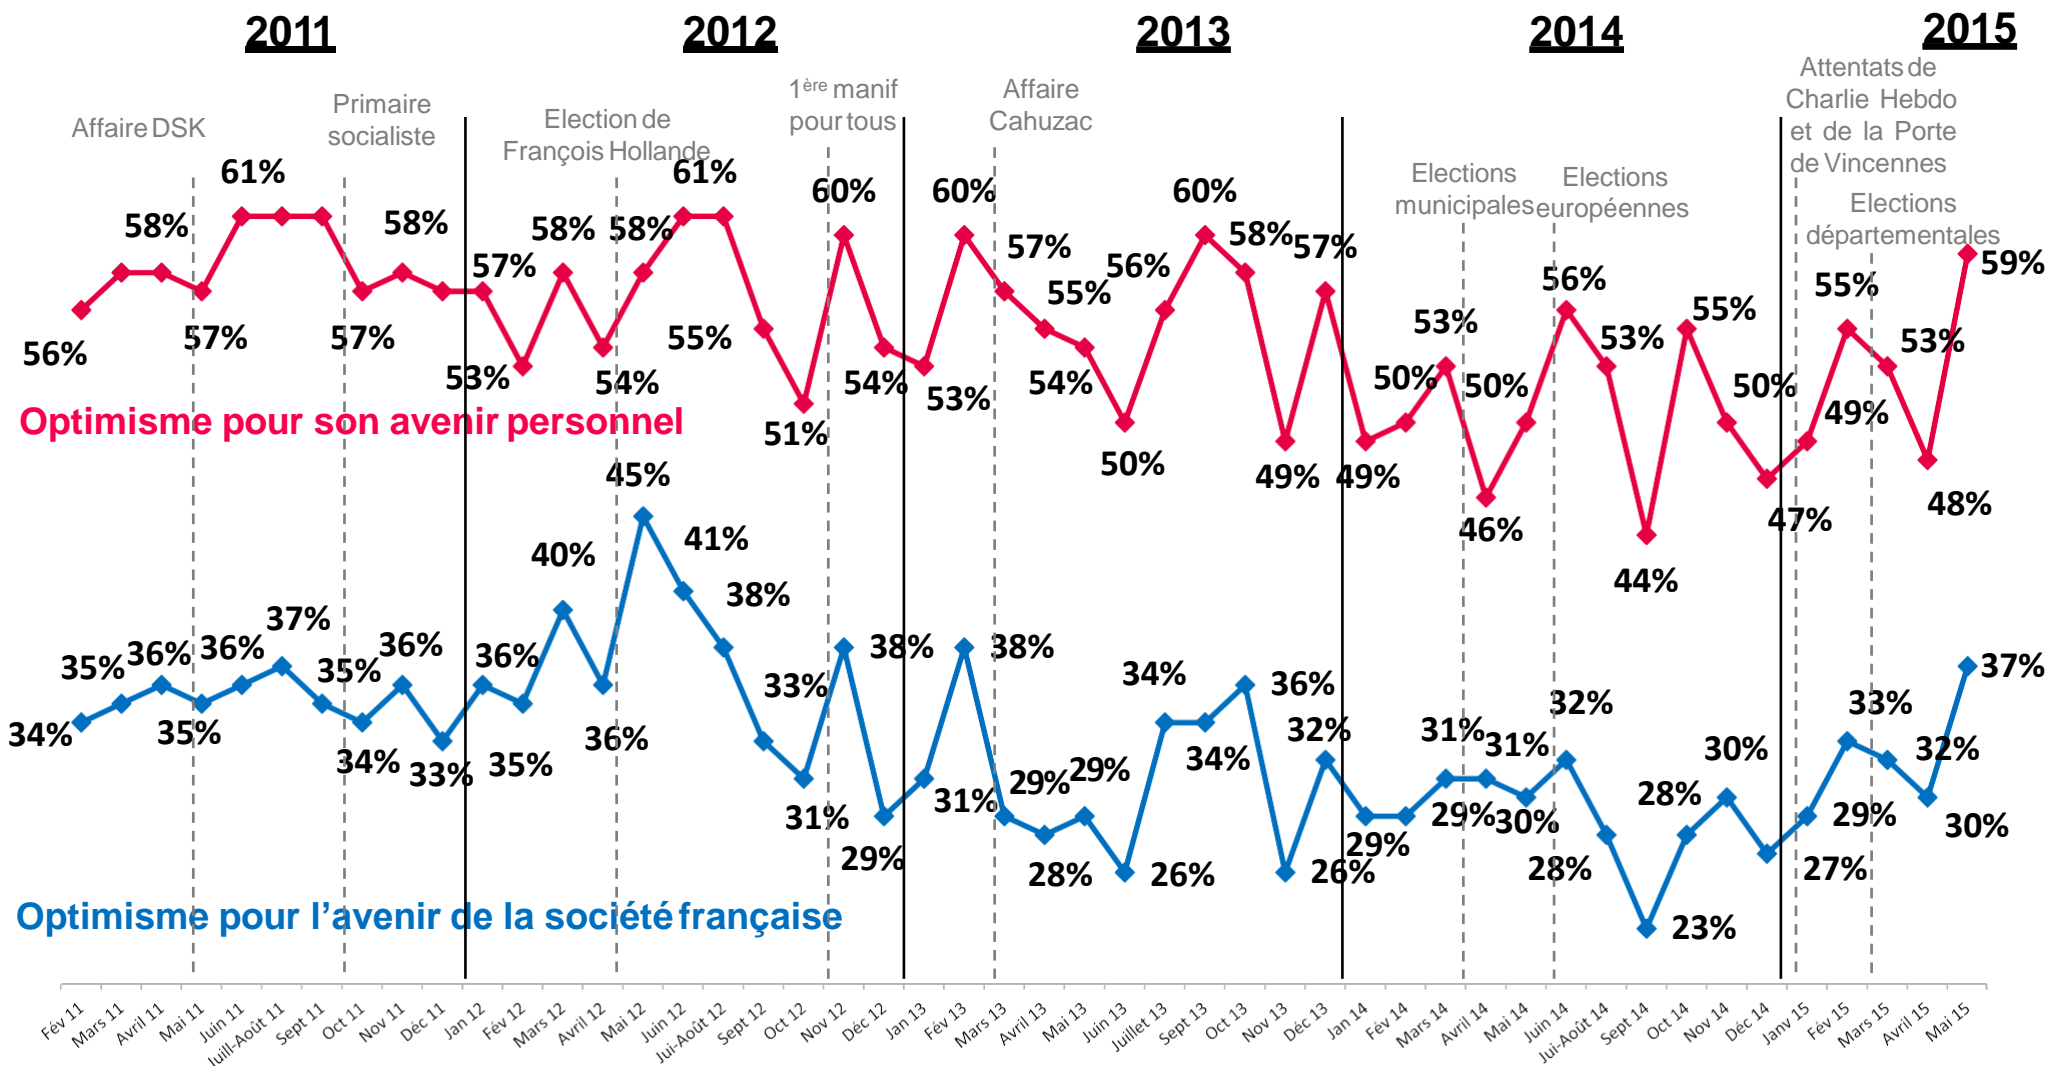

EVOLUTION DEPUIS FÉVRIER 2011