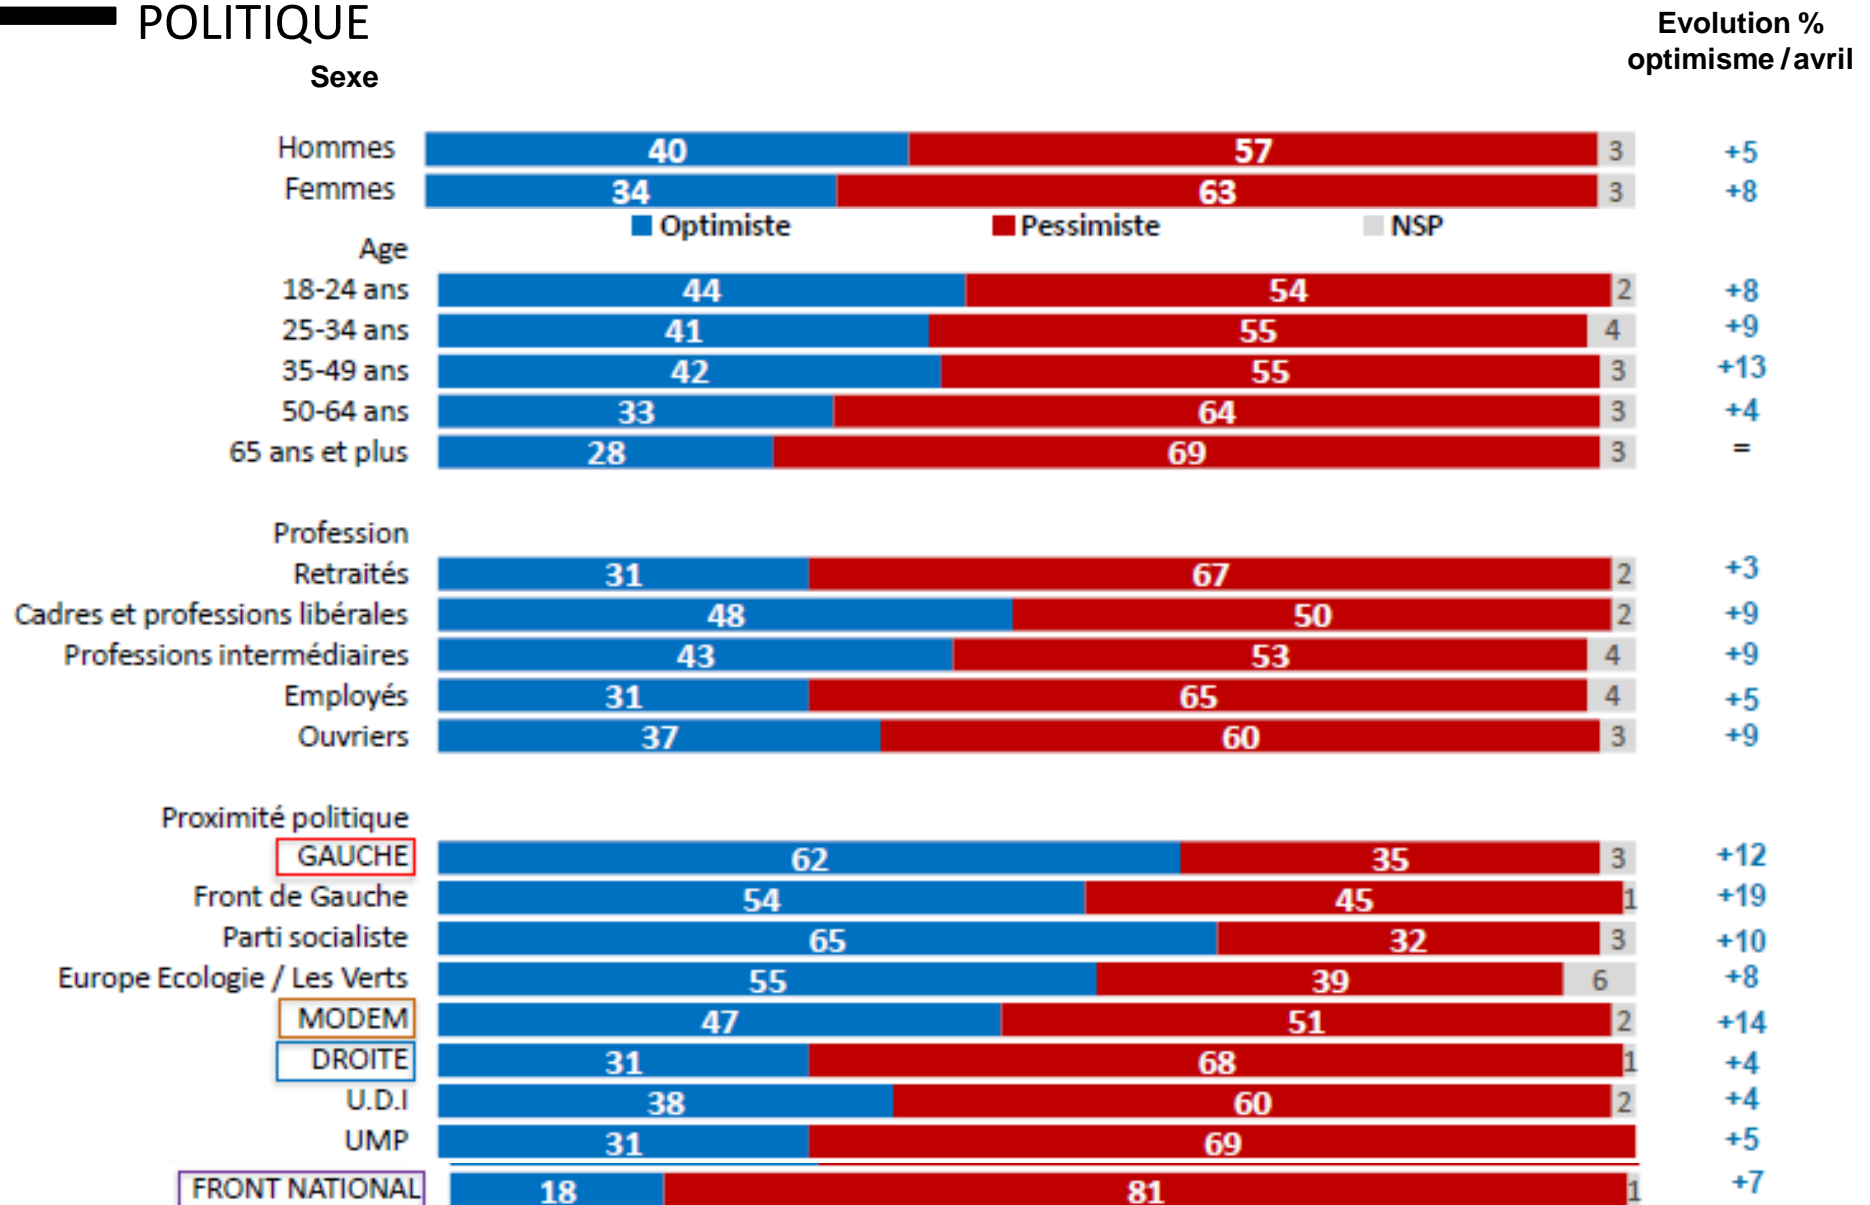

BAROMÈTRE DU MORAL DES FRANÇAIS

Vague 48
Mai 2015

SOMMAIRE

FICHE TECHNIQUE

LES RESULTATS

FICHE TECHNIQUE DU SONDAGE

- Sondage exclusif **CSA / BFMTV** réalisé par téléphone et par Internet du 28 avril au 14 mai 2015.
- Echantillon national représentatif de **2995 personnes** résidant en France âgées de 18 ans et plus, constitué d'après la méthode des quotas (sexe, âge, catégorie socioprofessionnelle du chef de ménage) après stratification par région et taille d'agglomération.

An aerial view of a city, likely Strasbourg, with a semi-transparent overlay. The overlay contains the Roman numeral 'II' above a horizontal line, and the text 'LES RÉSULTATS' below it.

II

LES RÉSULTATS

L'OPTIMISME POUR L'AVENIR DE LA SOCIÉTÉ FRANÇAISE

Vous personnellement, êtes-vous très optimiste, assez optimiste, assez pessimiste ou très pessimiste pour l'avenir de la société française ?	Mai 2015	Evolution / Avril
ST Optimiste	37	+7
Très optimiste	6	+2
Assez optimiste	31	+5
ST Pessimiste	60	-7
Assez pessimiste	40	+1
Très pessimiste	20	-8
<i>(Ne se prononcent pas)</i>	3	=

L'OPTIMISME POUR L'AVENIR DE LA SOCIÉTÉ FRANÇAISE

SELON LE SEXE, L'ÂGE, LA CATÉGORIE SOCIOPROFESSIONNELLE ET LA PROXIMITÉ POLITIQUE

L'OPTIMISME POUR SON AVENIR PERSONNEL

Vous personnellement, êtes-vous très optimiste, assez optimiste, assez pessimiste ou très pessimiste pour vos avenir personnel ?	Mai 2015	<i>Evolution / Avril</i>
ST Optimiste	59	+11
Très optimiste	11	+1
Assez optimiste	48	+10
ST Pessimiste	38	-11
Assez pessimiste	27	-5
Très pessimiste	11	-6
<i>(Ne se prononcent pas)</i>	3	=