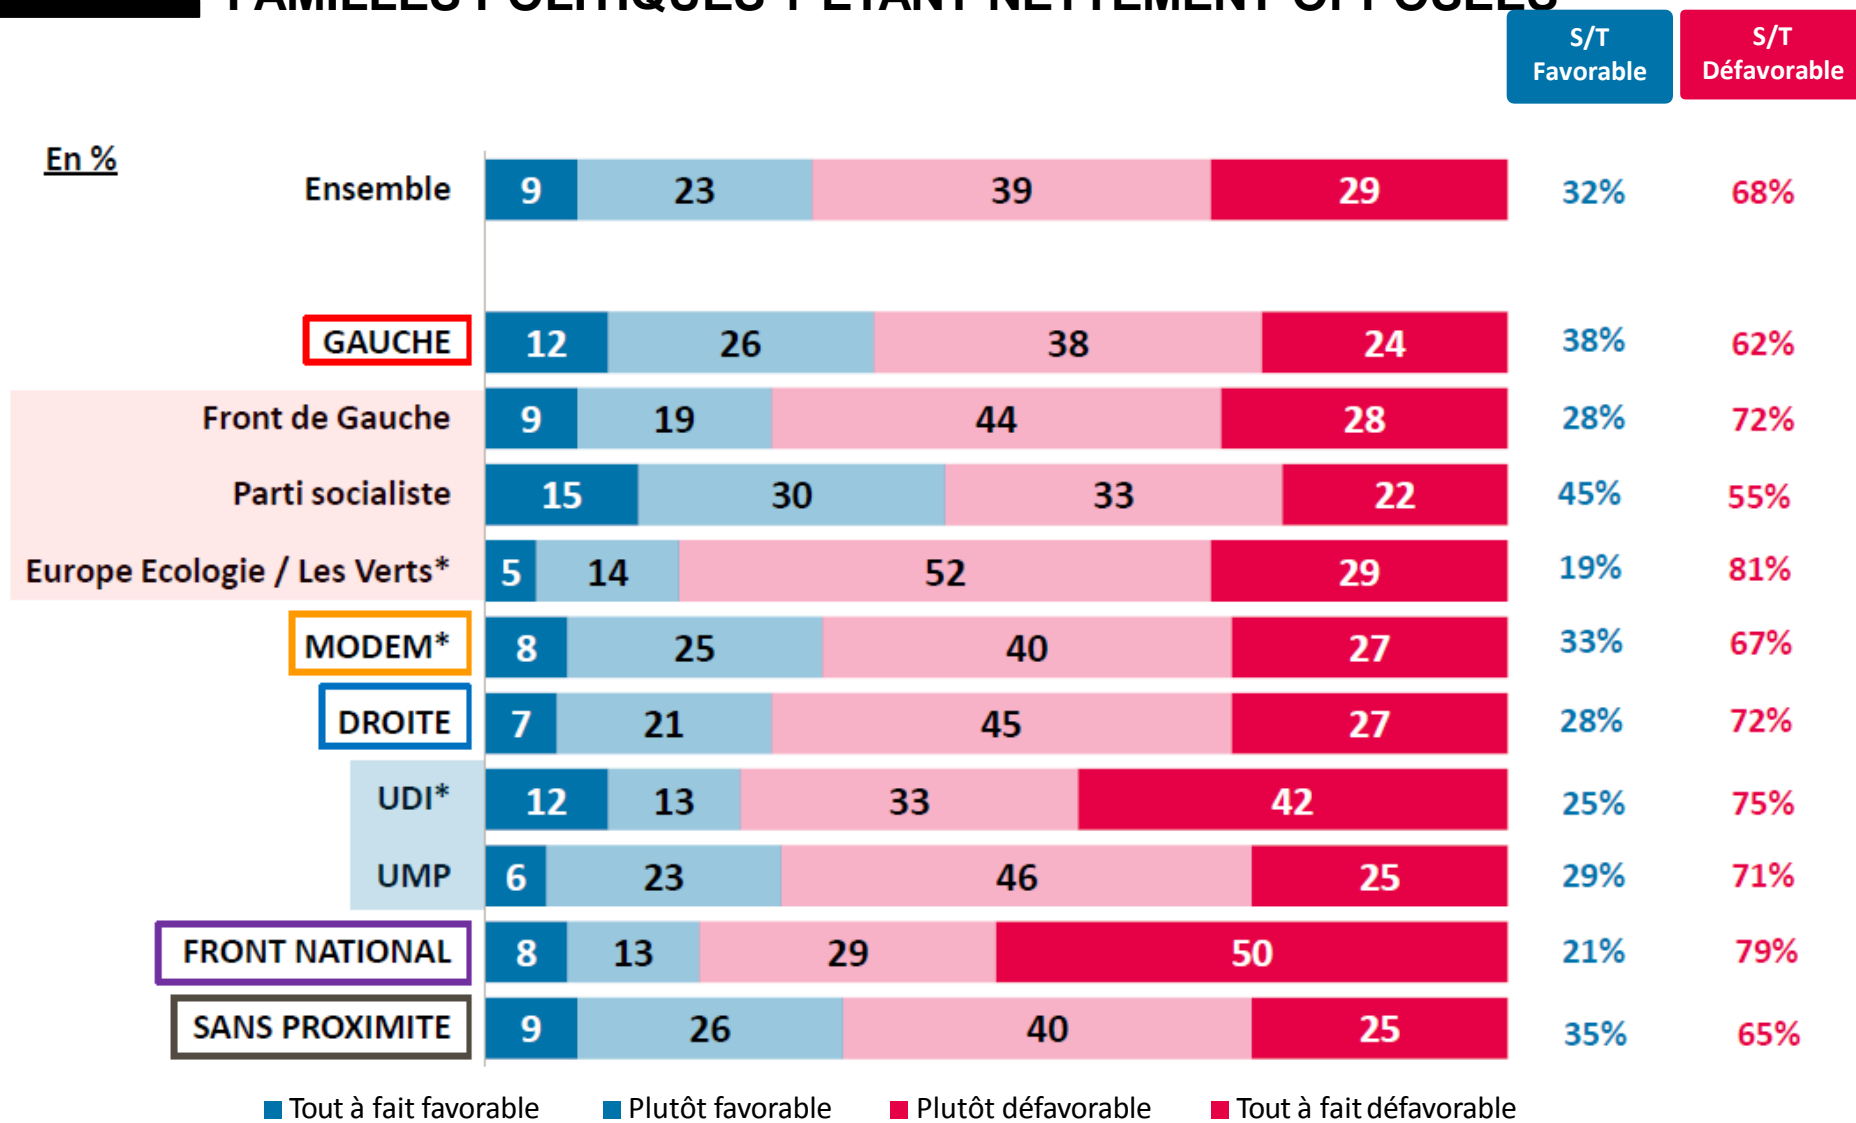

LES SYMPATHISANTS DU PS SONT UN PEU PLUS PARTAGÉS SUR LA QUESTION DE LA CONDAMNATION DES CLIENTS, LES AUTRES FAMILLES POLITIQUES Y ÉTANT NETTEMENT OPPOSÉES

* En raison de la faiblesse des effectifs, les résultats sont à interpréter avec prudence