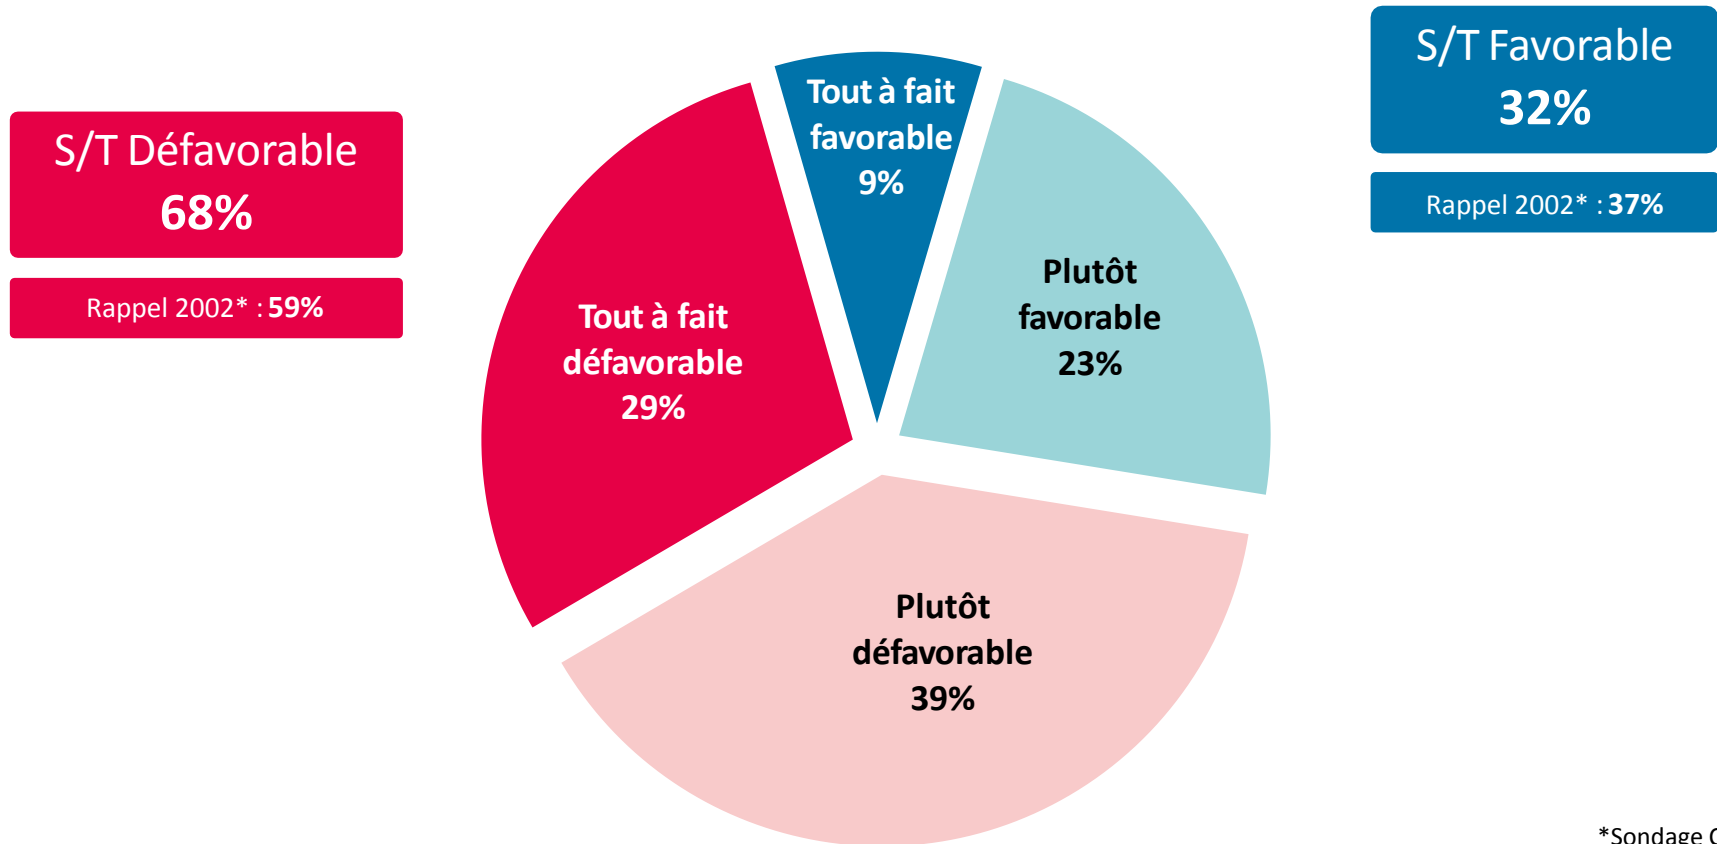

DEUX FRANÇAIS SUR TROIS SONT OPPOSÉS À LA CONDAMNATION JUDICIAIRE DES CLIENTS DES PROSTITUÉES

QUESTION – Vous personnellement, êtes-vous favorable ou opposé à la condamnation par la justice des clients des prostituées ?

*Sondage CSA pour ELLE réalisé par téléphone les 22 et 23 octobre 2002 auprès de 1001 personnes âgées de 18 ans et plus.