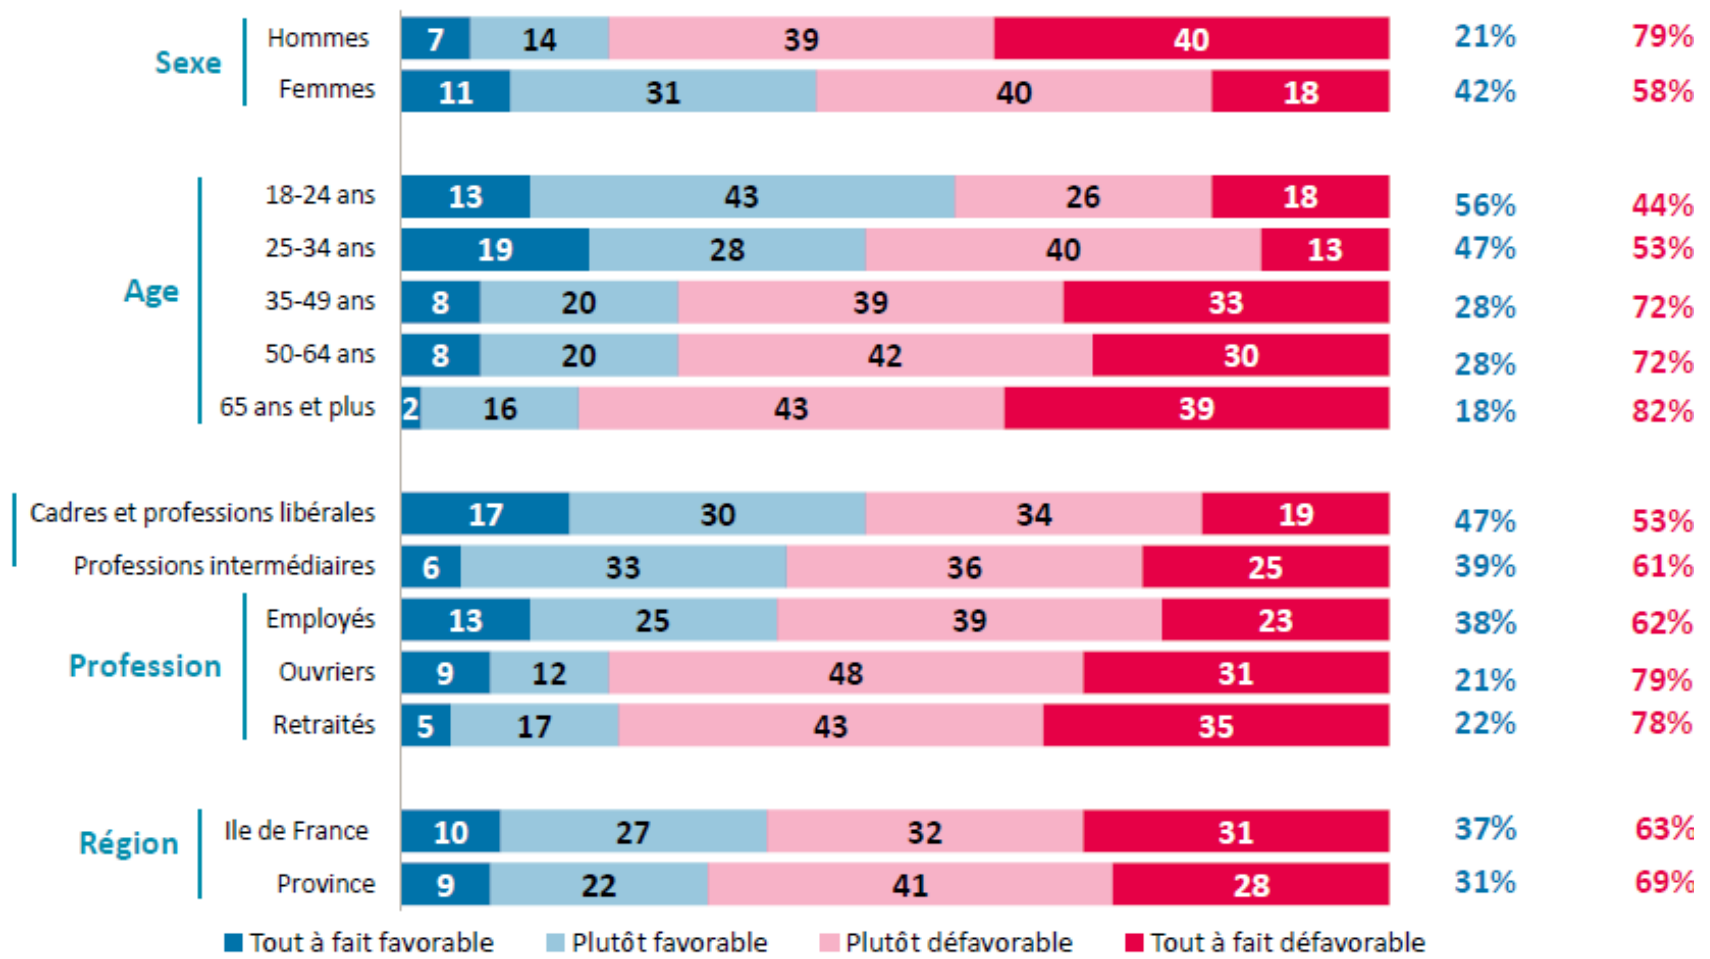

# RÉSULTATS DU SONDAGE

# DEUX FRANÇAIS SUR TROIS SONT OPPOSÉS À LA CONDAMNATION JUDICIAIRE DES CLIENTS DES PROSTITUÉES

**QUESTION** – Vous personnellement, êtes-vous favorable ou opposé à la condamnation par la justice des clients des prostituées ?

\*Sondage CSA pour ELLE réalisé par téléphone les 22 et 23 octobre 2002 auprès de 1001 personnes âgées de 18 ans et plus.

# DE NETS CLIVAGES APPARAISSENT SELON LE GENRE, L'ÂGE OU LA PROFESSION DES RÉPONDANTS

En%

S/T Favorable S/T Défavorable