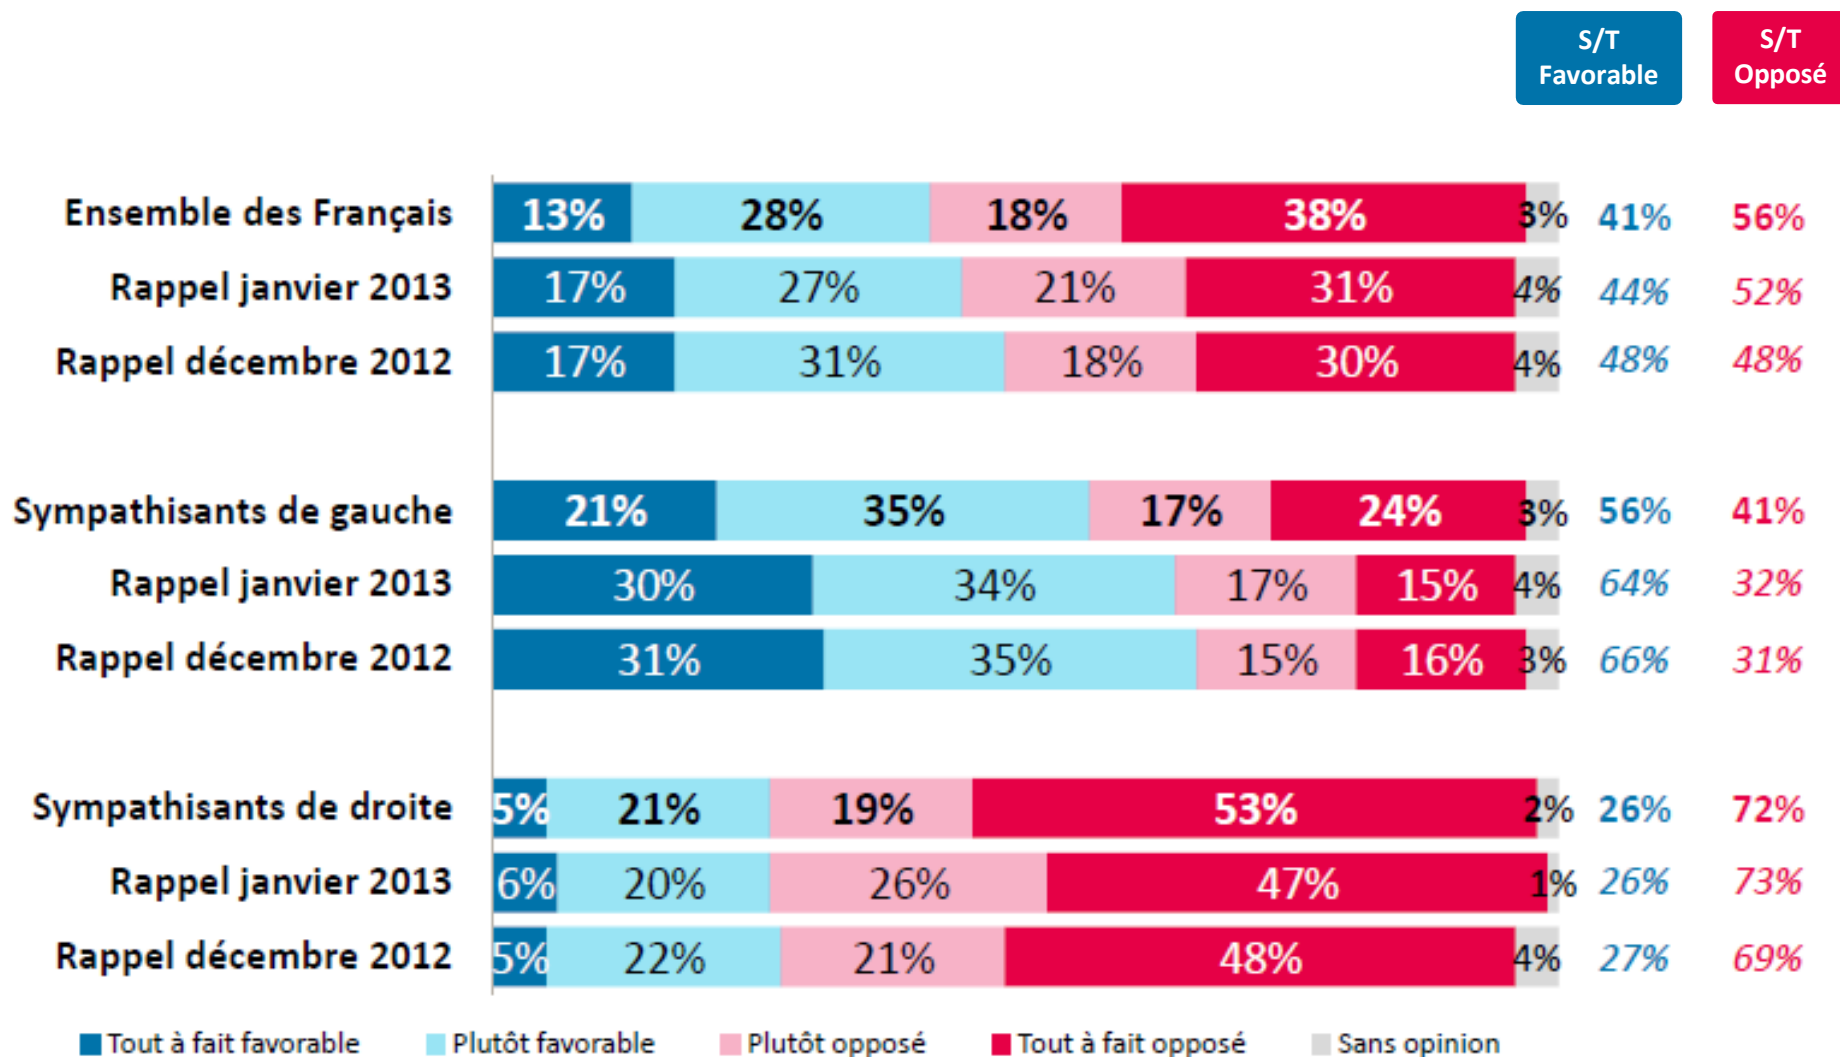

DÉTAIL DES RÉSULTATS SELON LA PROXIMITÉ POLITIQUE