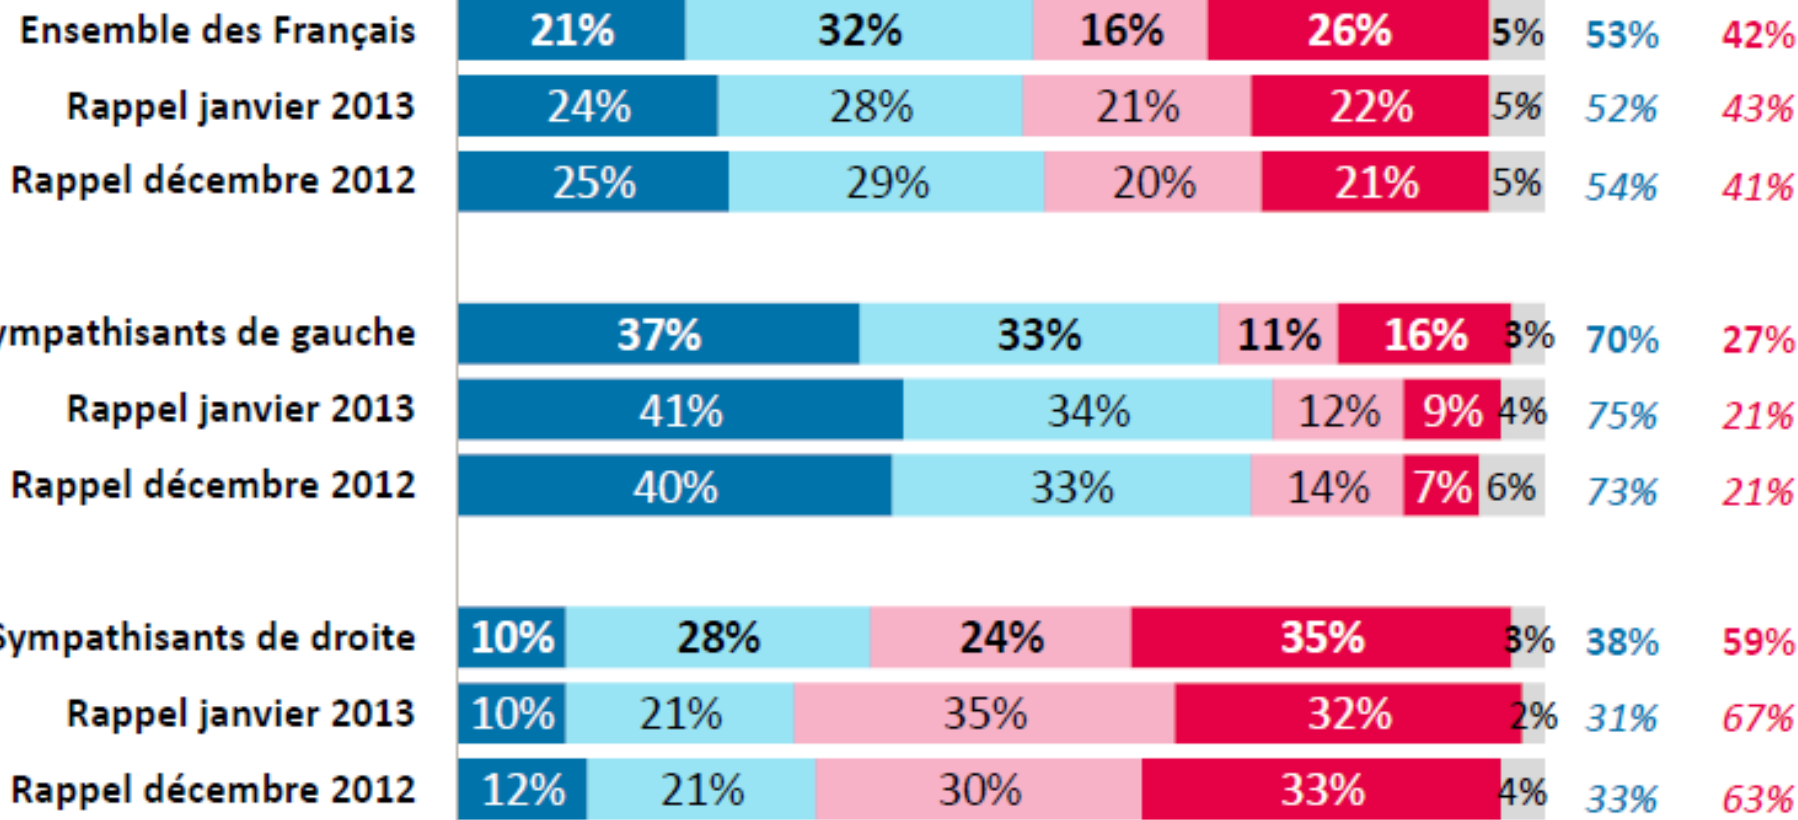

DÉTAIL DES RÉSULTATS SELON LA PROXIMITÉ POLITIQUE

S/T
Favorable

S/T
Opposé

■ Tout à fait favorable
■ Plutôt favorable
■ Plutôt opposé
■ Tout à fait opposé
■ Sans opinion