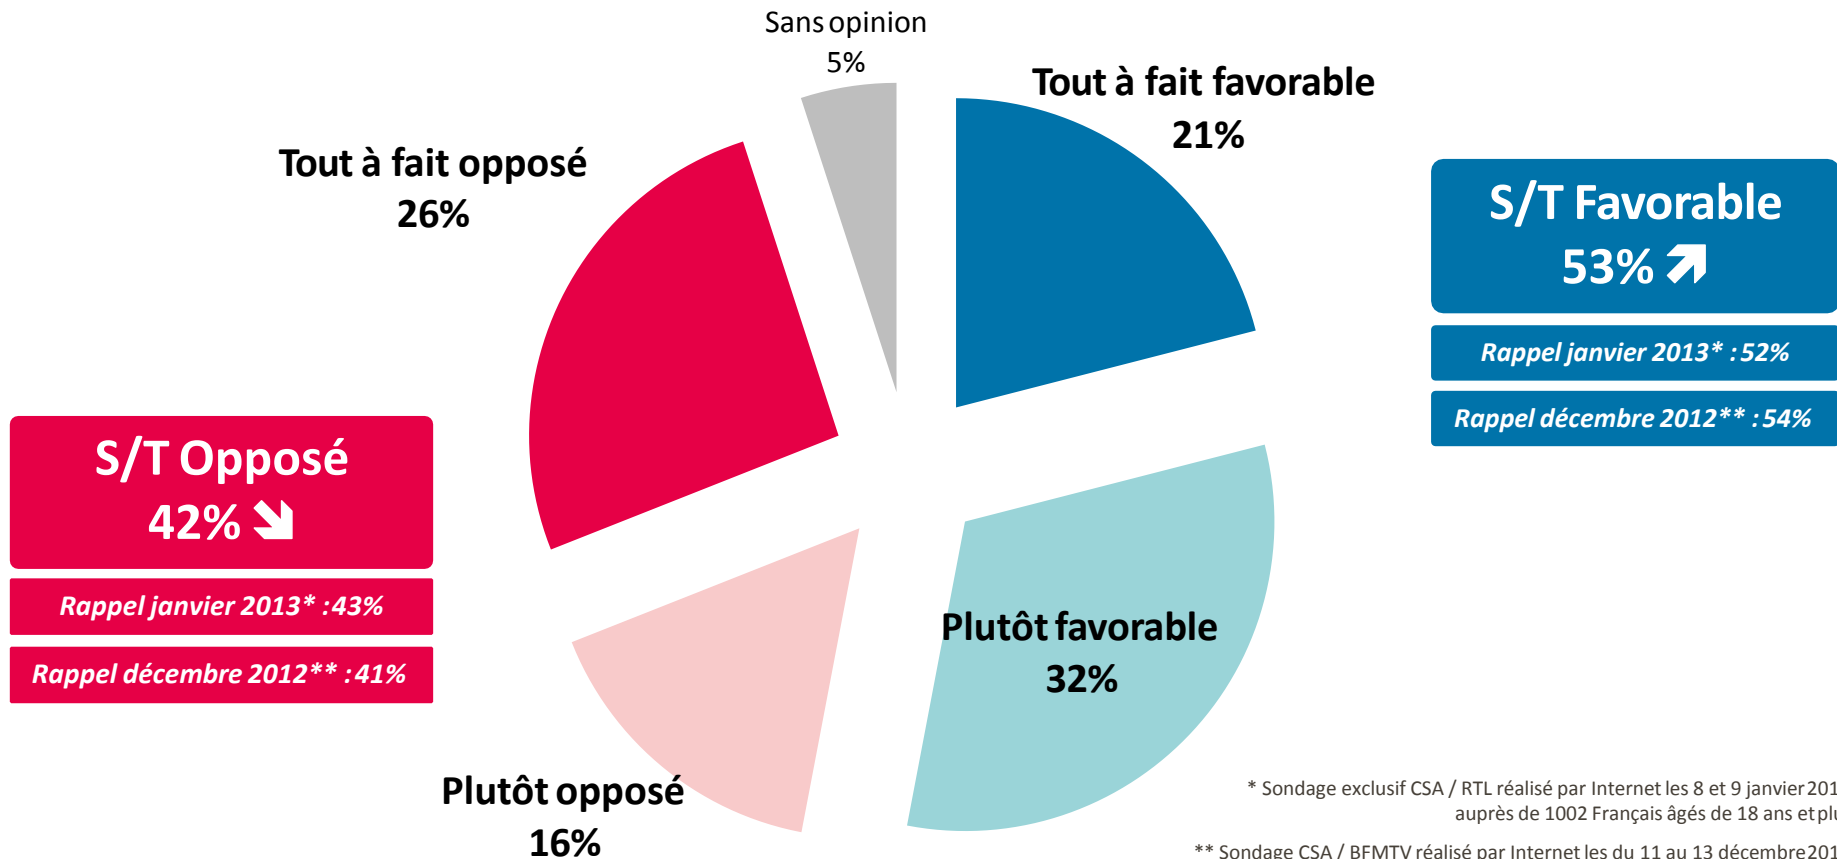

UNE MAJORITÉ DE FRANÇAIS SONT FAVORABLES AU MARIAGE DES COUPLES HOMOSEXUELS

QUESTION – Vous personnellement, êtes-vous tout à fait favorable, plutôt favorable, plutôt opposé ou tout à fait opposé au mariage des couples homosexuels ?

* Sondage exclusif CSA / RTL réalisé par Internet les 8 et 9 janvier 2013 auprès de 1002 Français âgés de 18 ans et plus

** Sondage CSA / BFMTV réalisé par Internet les du 11 au 13 décembre 2012 auprès de 1005 Français âgés de 18 ans et plus