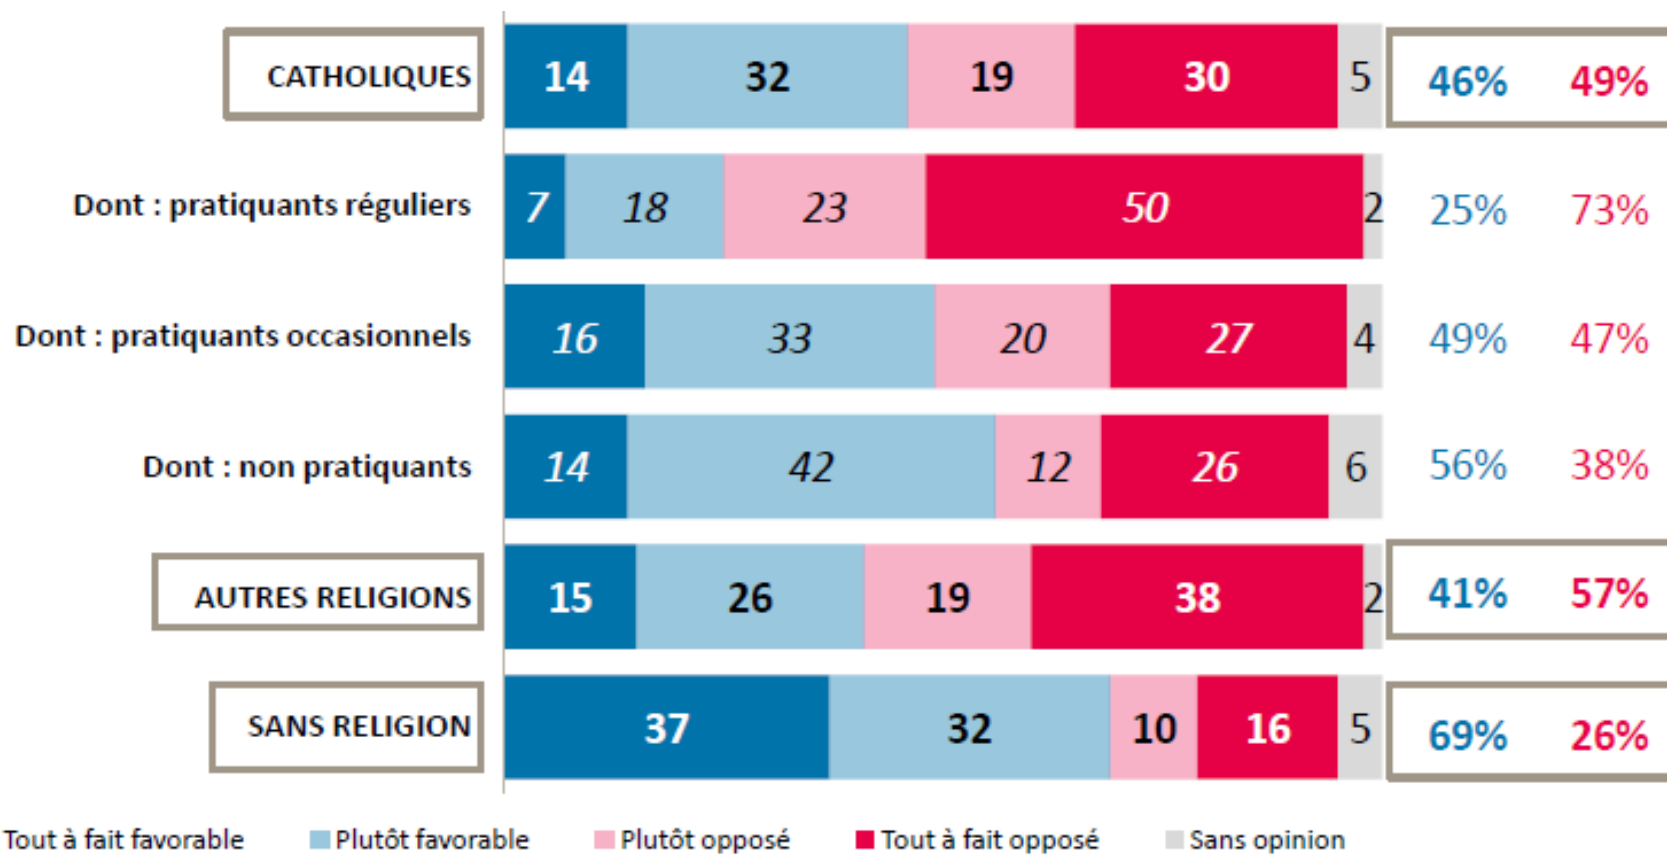

* Sondage exclusif CSA / RTL réalisé par Internet les 8 et 9 janvier 2013 auprès de 1002 Français âgés de 18 ans et plus

** Sondage CSA / BFMTV réalisé par Internet les du 11 au 13 décembre 2012 auprès de 1005 Français âgés de 18 ans et plus

DÉTAIL DES RÉSULTATS SELON LA PROXIMITÉ POLITIQUE

S/T
Favorable

S/T
Opposé

■ Tout à fait favorable
 ■ Plutôt favorable
 ■ Plutôt opposé
 ■ Tout à fait opposé
 ■ Sans opinion

DÉTAIL DES RÉSULTATS SELON LE SEXE, L'ÂGE, LA CATÉGORIE SOCIOPROFESSIONNELLE ET LA RÉGION

DÉTAIL DES RÉSULTATS SELON LA CROYANCE ET LA PRATIQUE RELIGIEUSES

S/T Favorable S/T Opposé

UNE MAJORITÉ DE FRANÇAIS SONT OPPOSÉS À L'ADOPTION D'ENFANTS PAR LES COUPLES HOMOSEXUELS

QUESTION – Et êtes-vous tout à fait favorable, plutôt favorable, plutôt opposé ou tout à fait opposé à l'adoption d'enfants par les couples homosexuels ?