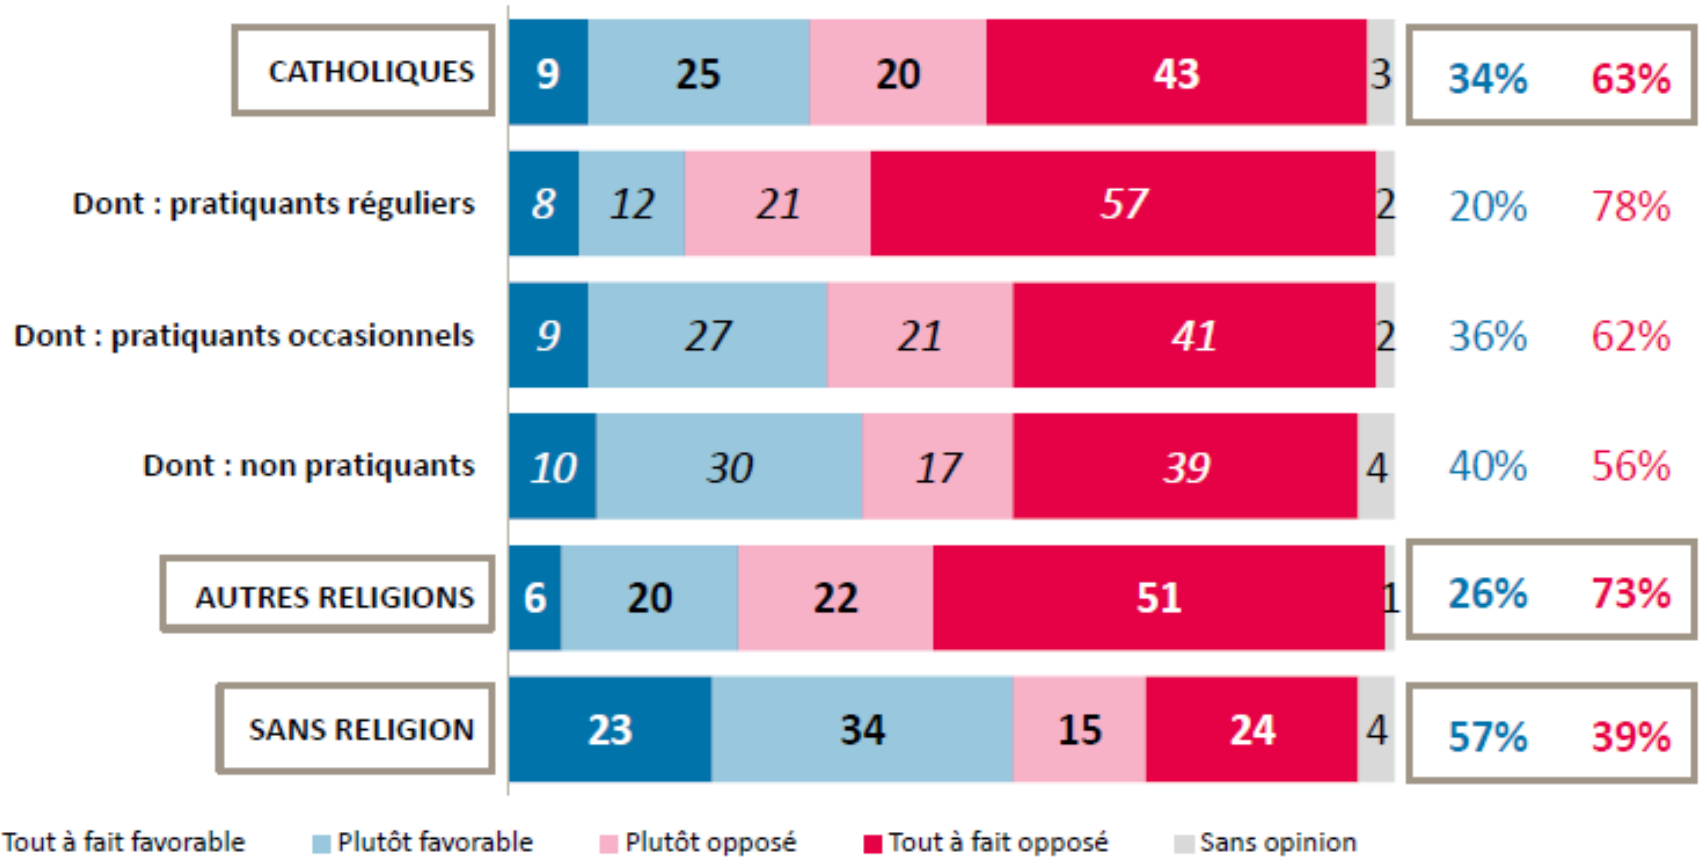

DÉTAIL DES RÉSULTATS SELON LA CROYANCE ET LA PRATIQUE RELIGIEUSES

S/T
Favorable

S/T
Opposé