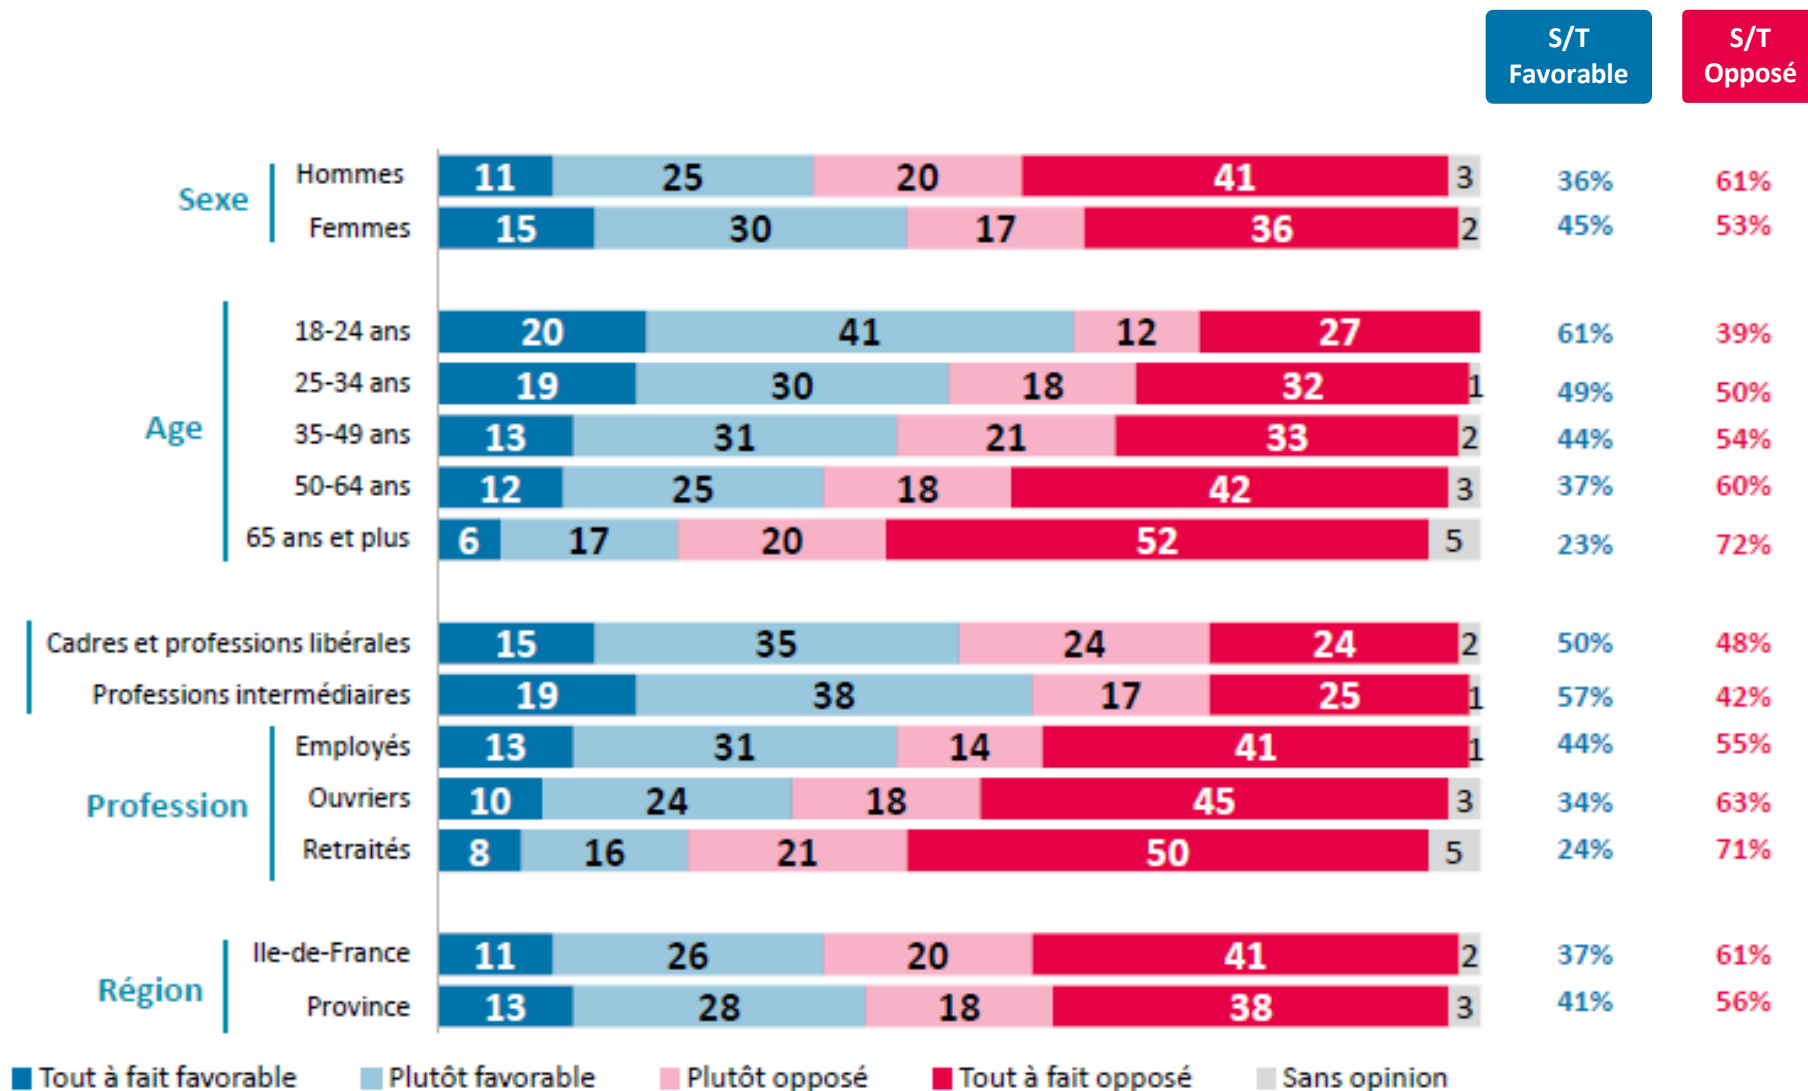

DÉTAIL DES RÉSULTATS SELON LA PROXIMITÉ POLITIQUE

S/T
Favorable

S/T
Opposé

■ Tout à fait favorable
 ■ Plutôt favorable
 ■ Plutôt opposé
 ■ Tout à fait opposé
 ■ Sans opinion

DÉTAIL DES RÉSULTATS SELON LE SEXE, L'ÂGE, LA CATÉGORIE SOCIOPROFESSIONNELLE ET LA RÉGION

DÉTAIL DES RÉSULTATS SELON LA CROYANCE ET LA PRATIQUE RELIGIEUSES

S/T Favorable S/T Opposé

UNE MAJORITÉ DE FRANÇAIS SONT OPPOSÉS À L'ADOPTION D'ENFANTS PAR LES COUPLES HOMOSEXUELS

QUESTION – Et êtes-vous tout à fait favorable, plutôt favorable, plutôt opposé ou tout à fait opposé à l'adoption d'enfants par les couples homosexuels ?

* Sondage exclusif CSA / RTL réalisé par Internet les 8 et 9 janvier 2013 auprès de 1002 Français âgés de 18 ans et plus

** Sondage CSA / BFMTV réalisé par Internet les du 11 au 13 décembre 2012 auprès de 1005 Français âgés de 18 ans et plus

DÉTAIL DES RÉSULTATS SELON LA PROXIMITÉ POLITIQUE

DÉTAIL DES RÉSULTATS SELON LE SEXE, L'ÂGE, LA CATÉGORIE SOCIOPROFESSIONNELLE ET LA RÉGION

DÉTAIL DES RÉSULTATS SELON LA CROYANCE ET LA PRATIQUE RELIGIEUSES